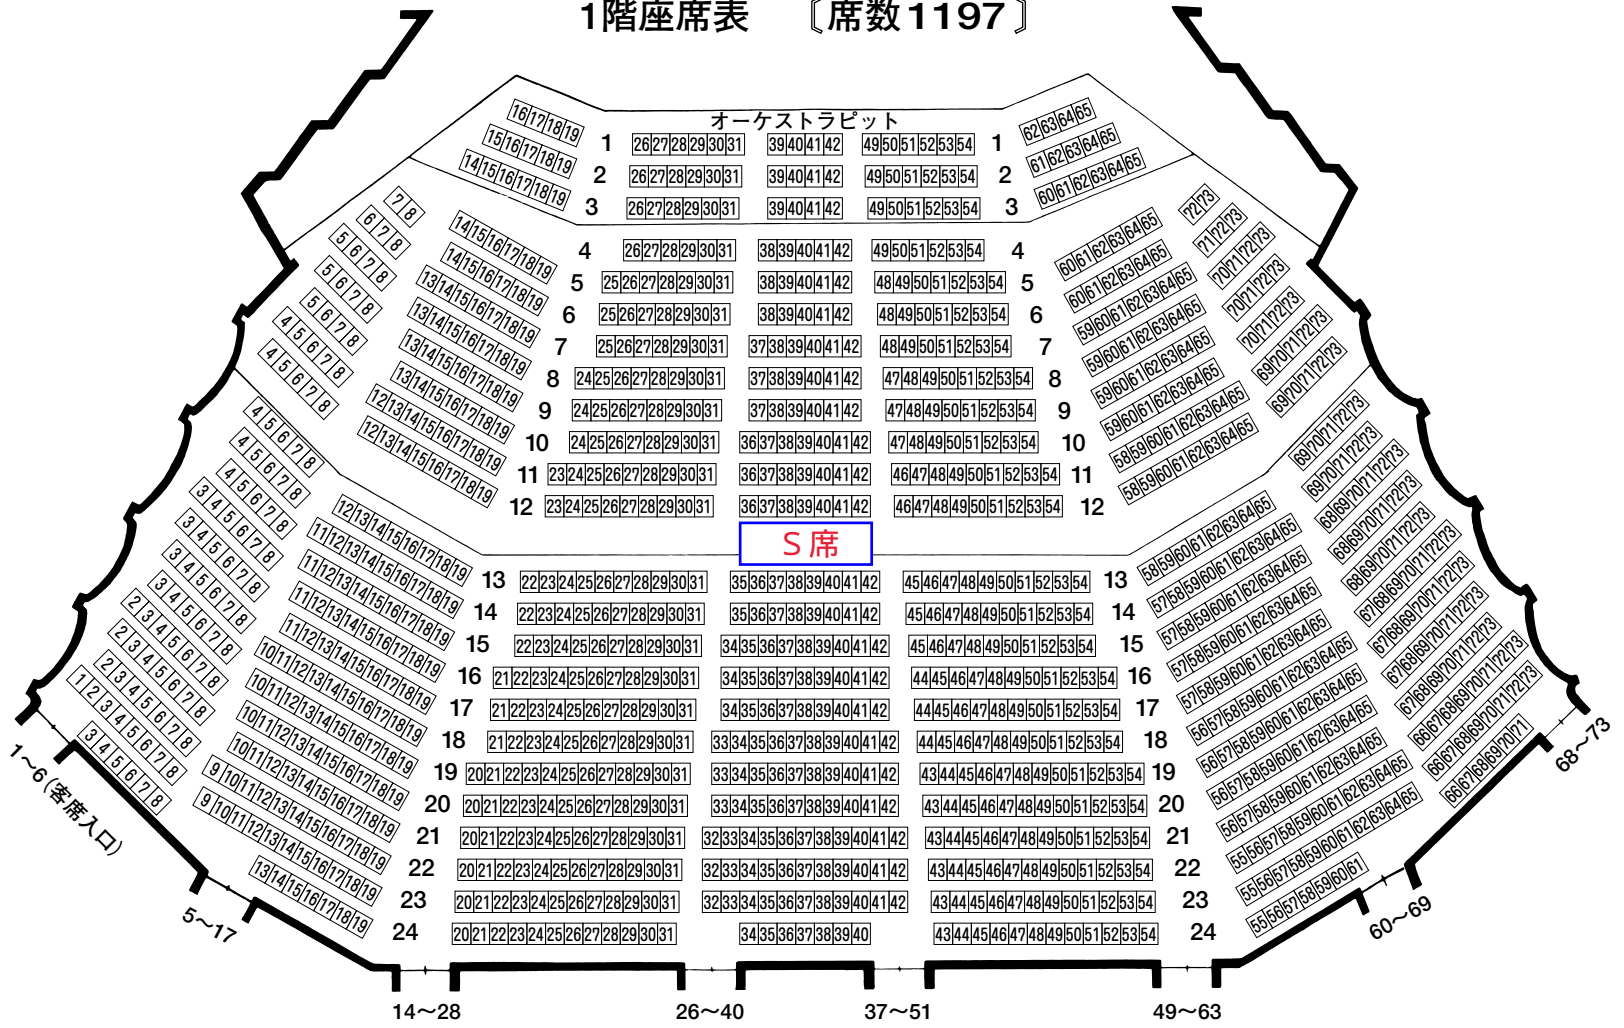

松山市民会館大ホール座席表

収容人員 1,999人

〔固定席 1,825人〕
〔立見 174人〕

1階座席表〔席数1197〕

2階座席表〔席数 628〕